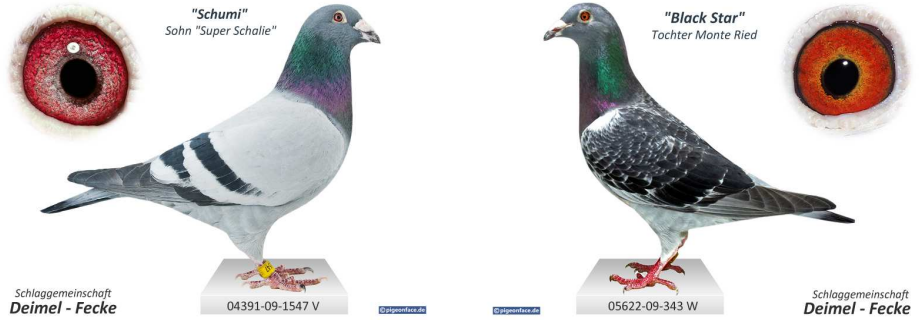

zuchtpaar 2

<p>04391-09-1547 V Sohn Super-Schalie Steinbrink blau</p> <p>1547 3.AS-Vog-Reg.250</p> <p>61.AS-Vogel BRD</p> <p>RV-bester 13 Preise -933 AS-Pkt. 1.Konkurs Endflug Gien 610 km 2011</p> <p>fliegt Jährig 10 Preise 2011-13-Preise u.a.den 1,7,20,23,33,37,38,56,64,86,140...</p> <p>Sohn 14 fliegt Jung 2012- 5 Preise u.a.den 1,29,47...</p> <p>Tochter 13 RV-beste Jährige 2013 12 Preise u.a.den 12,14,35,45,69..</p> <p>Tochter 270 fliegt Jung 5</p>	<p>09710-06-412 V Super-Schalie Janssen-Crack 75 Schalie</p> <p>412 fliegt 2009 12 Preise in den letzten 2 Jahren u.a.den 1,2,2,3,4,4,5,5,5,9,9,10,18 ...</p> <p>Tochter 500 fliegt 1.Konkurs Reg.400 Km</p>	<p>00144-00-670 V C.Erdwien Janssen Arendonk</p> <p>09710-02-710 W Steinbrink Janssen-Crack 75</p>	<p>00144-95-720 V</p> <p>00144-98-396 W</p> <p>09630-97-247 V</p> <p>09710-98-983 W</p>
<p>04391-09-343 W Tochter 21 Steinbrink-Kokartis D.Geh.</p> <p>Tochter 13 RV-beste Jährige 2013 12 Preise u.a.den 12,14,35,45,69..</p> <p>Sohn 14 fliegt Jung 2012- 5 Preise u.a.den 1,29,47...</p> <p>Sohn 837 fliegt Jährig 2011 -11 Preise bei der SG-Klebolte-Otte</p> <p>343 ist Schwester zu den Super Vögeln 1211/1212</p> <p>343 fliegt Jung 7-7 Preise</p> <p>eine Vollschwester fliegt bei K.Steinbrink 5-5 mit 1.Konkurs Reg Endflug Jungreise</p> <p>3 Geschwister zu 21 fliegen 2010 1.Konkurs</p>	<p>06143-07-21 V Monte Ried 21 Kokartis J&J D.Geh.</p> <p>Ausnahme Zuchtvogel in 2013 über 20 Kinder Enkel & UR-Enkel 2-stellig mit 1.Konkursen 1.AS Taube Rietbergrennen 2007 Sohn 1211 fliegt Jährig 11 Preise 858 AS.Pkt u.a.den</p>	<p>06143-03-232 V Turbo Kokartis J&J</p> <p>06143-05-1 W Die echte Uno Verstraete</p>	<p>02496-98-234 V Sohn 451 Zuchtv.1 Kokartis J&J</p> <p>02496-01-573 W Ideal Kokartis J&J</p> <p>06143-02-199 V Sportskanone Tom Kokartis J&J</p> <p>06143-99-302 W 28.AS-W-BRD Kokartis J&J</p>
	<p>04391-07-1560 W Tochter Snake Eyes Steinbrink blau</p> <p>1560 ist Mutter von 1211-1212-711-1563-732</p> <p>Vater der 299 fliegt bis 2009 33 Preise davon 22 bis zum 20.Konk. 8 x 2.Konk. Halbbruder 291 fliegt jährig 2009 11 Preise u.a.den 1-1</p>	<p>09710-06-299 V Snake Eyes Steinbrink Crack 75 blau</p> <p>09710-03-820 W Schroll Janssen Arendonk</p>	<p>09710-02-654 V Vater Snake Eyes Steinbrink</p> <p>05859-04-157 W Mutter 299 Steinbrink</p> <p>09710-02-514 V Der 514 Steinbrink blau</p> <p>06930-96-555 W Tochter 187 Steinbrink geh</p>